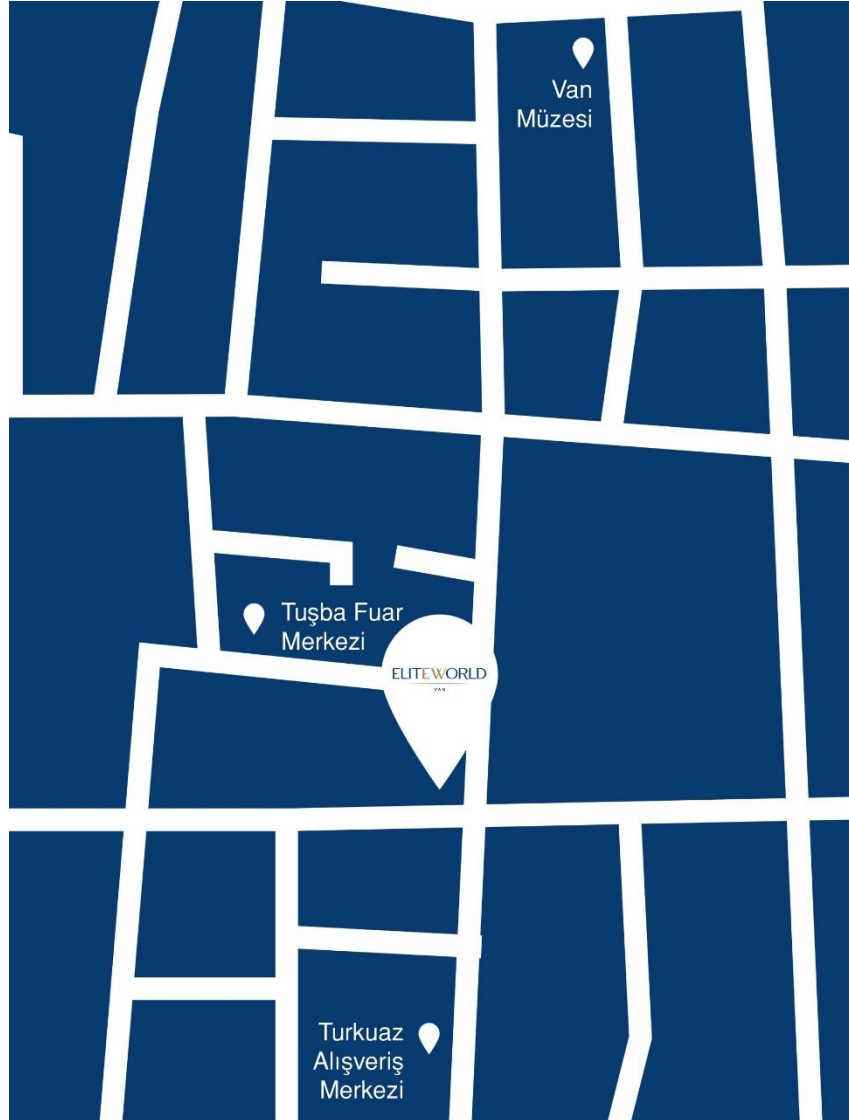

ELITEWORLD

VAN

Akdamar Island and Church	62,4 km
Van Lake	62,4 km
Muradiye Waterfall	88,8 km
Ganisipi Waterfall	83,4 km
Başkale Chimney Rock	124 km
Van Castle	4 km
Van Ferit Airport	6,6 km
Van Musuem	4 km
Van Mall	1 km
Başkale Travertine	116 km
Keşiş Lake	53,8 km
Süphan Mountain	5,8 km
Van Cat House	14,2 km
Abalı Ski Center	38,7 km