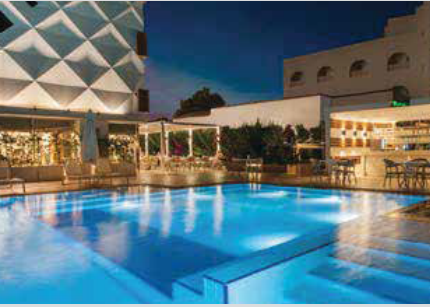

ELITEWORLD

MARMARIS

ELITEWORLD
HOTELS & RESORTS