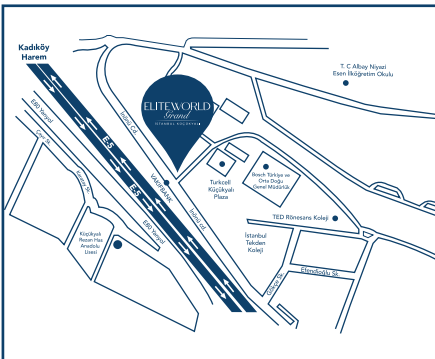

LOKASYON

Fit Life SPA & Health Center, Bağdat Caddesi'ne 13 dk., Pendik Marinaya 15 dk., Hilltown Alışveriş Merkezine ve Küçükyalı Metro İstasyonuna yürüyüş mesafesi uzaklığındadır.

BAKIM ODALARI

- 3 Adet Masaj Terapi Odası
- 1 Adet Çiftlere Özel Masaj Terapi Odası
- 1 Adet Thai Masaj Terapi Odası