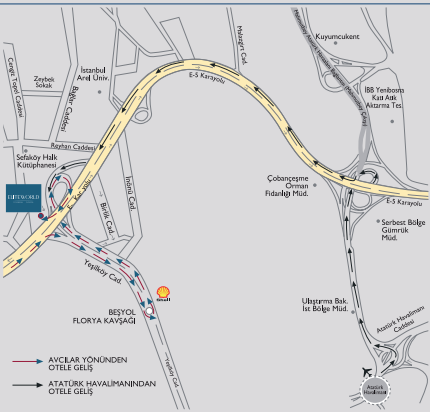

ELITEWORLD

İSTANBUL FLORYA

Elite World İstanbul Florya

1. **Otel Adı** : ELITE WORLD İSTANBUL FLORYA
2. **Sınıfı** : 5 yıldız
3. **Otelin Adresi** : Gültepe Mah. Şehit Zafer Kızıldağ Sk. No:1
   Küçükçekmece / İstanbul / TÜRKİYE
4. **Telefon Numarası** : 0212 411 46 46
5. **Faks Numarası** : 0212 411 46 99
6. **Bilgi Hattı** : 444 08 83
7. **İnternet Adresi** : www.ewhr.com
8. **E-Posta** : florya@ewhr.com
   sales.florya@ewhr.com

ELITEWORLD
HOTELS & RESORTS