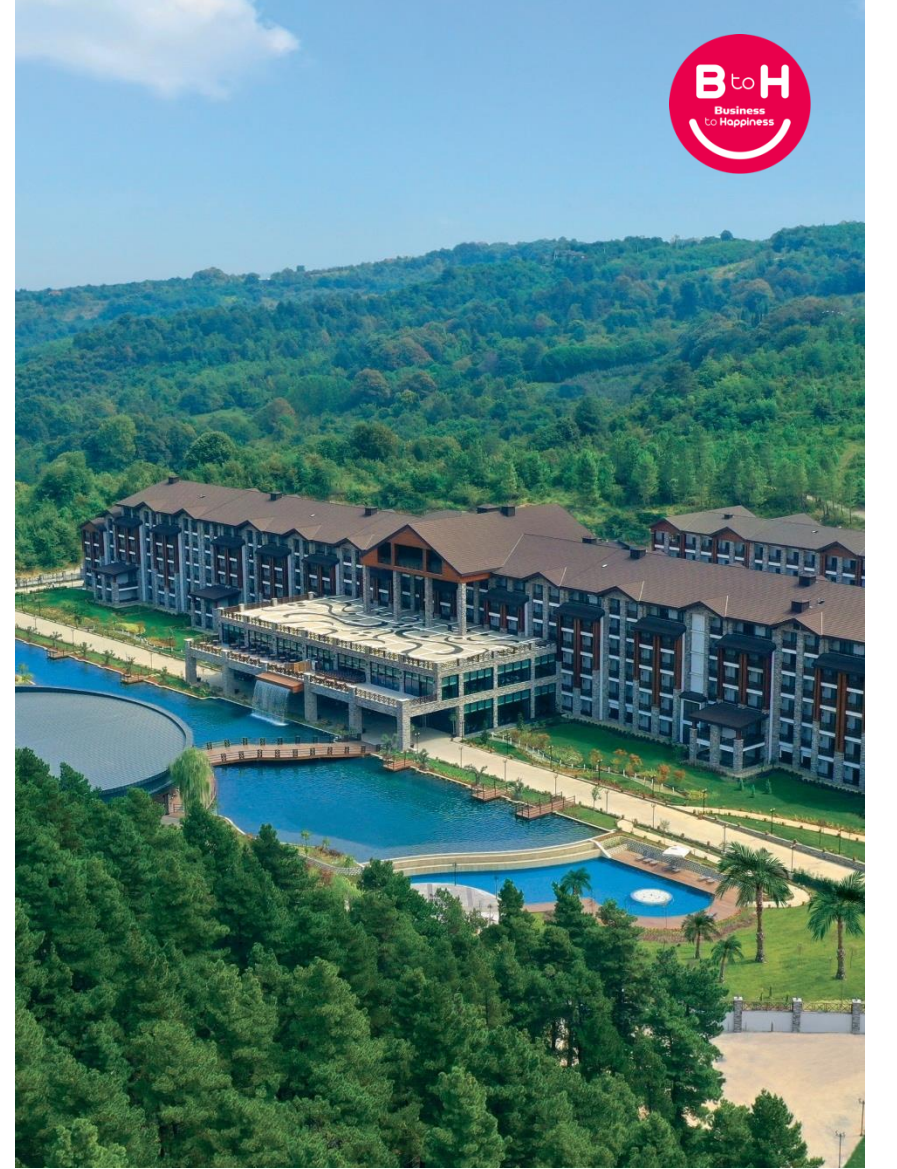

ELITEWORLD  
HOTELS&RESORTS

ELITEWORLD  
*Grand*

SAPANCA

**500 ODA**  
**1000 YATAK**  
**21 TOPLANTI SALONU**  
**3000 KİŞİ KAPASİTESİ**

Sapanca'da doğanın içinde eşsiz bir konuma sahip Elite World Grand Sapanca'nın 500 odası bulunuyor. Farklı büyüklük ve kapasitelerde 18 toplantı odası olan otelde, ayrıca 2000 kişilik büyük bir kongre salonu yer alıyor. Bunun yanında Elite World Grand Sapanca, toplantı ve organizasyonlar için 1200 m<sup>2</sup>'lik açık hava ve yeşil alana sahip. Elite World Grand Sapanca, Sapanca Göl Mahallesi İtalyan Kampı mevkiinde, İstanbul'a 120 km, Sabiha Gökçen Havalimanı'na 100 km, İstanbul Havalimanı'na 175 km mesafede.