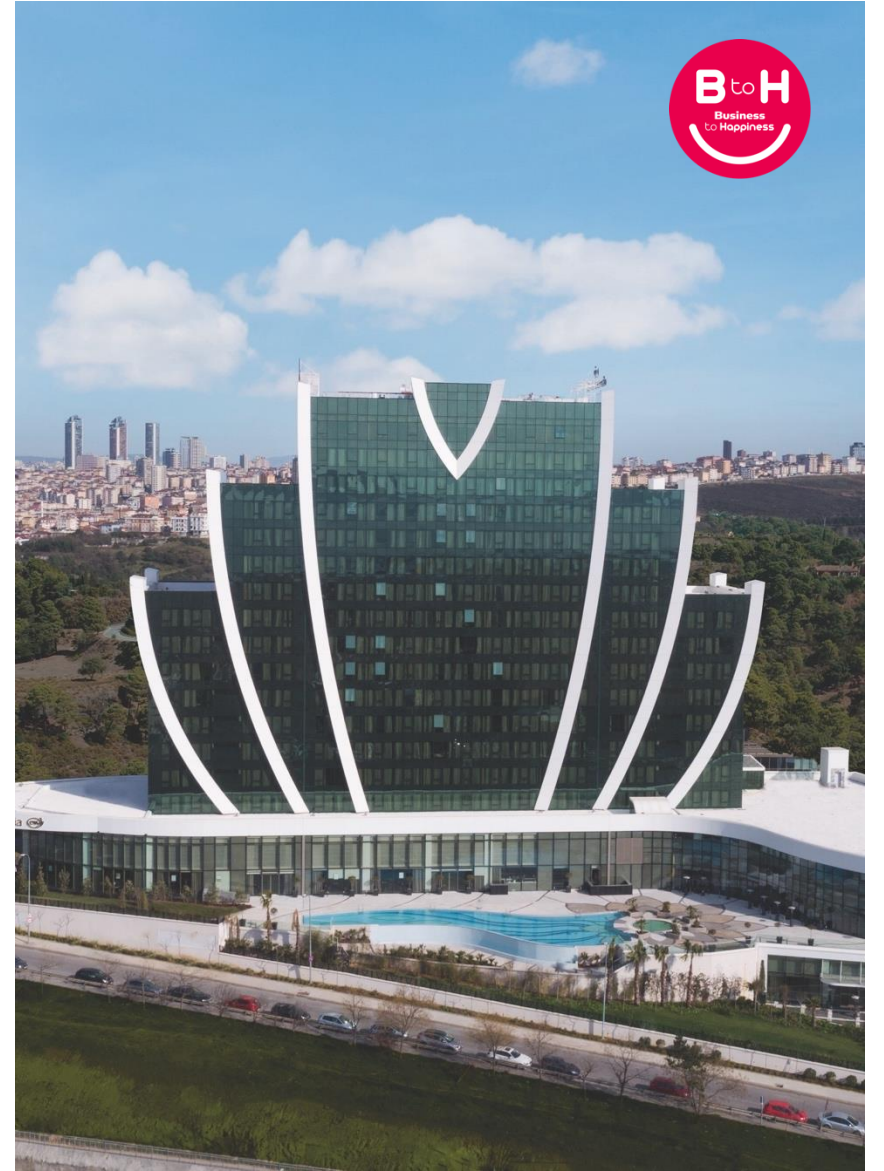

\* Hawaaii and Maldives into three parts.

\*\* Bahamas into two parts.

ELITEWORLD  
HOTELS&RESORTS

ELITEWORLD  
*Grand*

İSTANBUL KÜÇÜKYALI

**350 ODA**  
**581 YATAK**  
**7 TOPLANTI SALONU**  
**2500 KİŞİ KAPASİTESİ**

İstanbul Anadolu Yakası'nda yer alan Elite World Grand İstanbul Küçükalyı, iş ve eğlence amaçlı konaklamalarınız için 5 yıldızlı hizmeti, benzersiz kalite anlayışı ve yeni nesil toplantı konsepti "Business to Happiness" ile hizmetinizde. Eşsiz deniz ve Prens Adaları manzarası eşliğinde konaklama deneyiminizi unutulmaz bir anıya dönüştürmek için misafirlerini bekliyor.

ELITEWORLD  
*Grand*  
İSTANBUL KÜÇÜKYALI