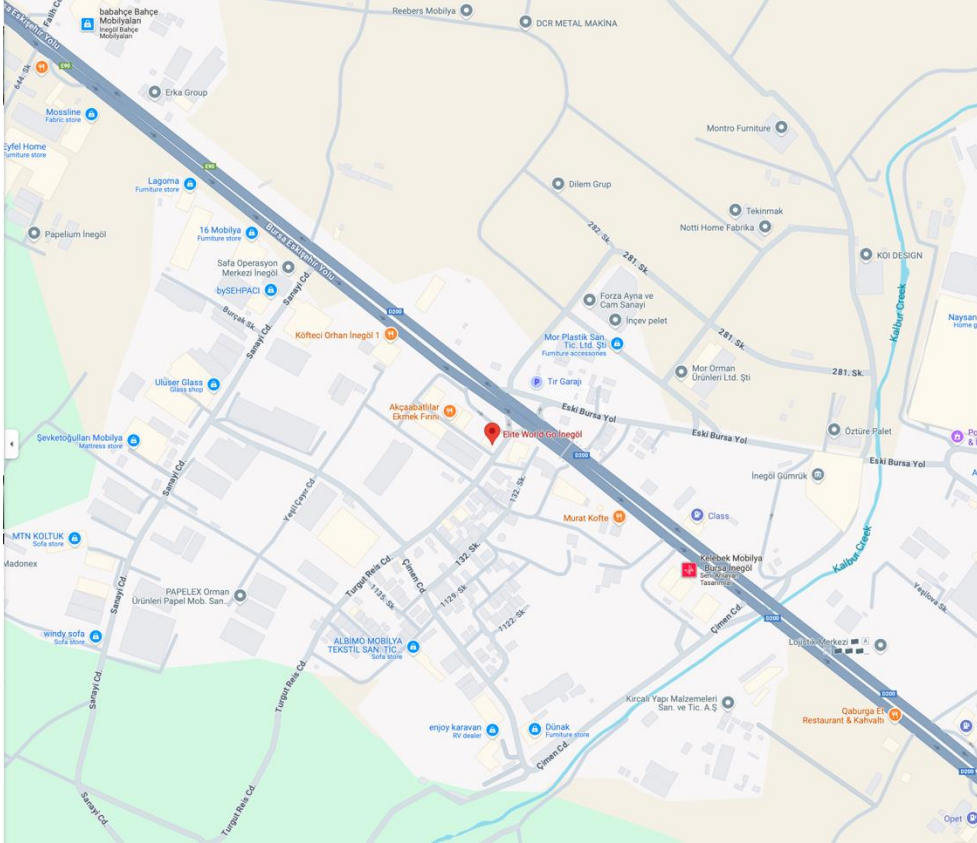

İnegöl Alışveriş Merkezi	3.1 km
Tarihi İshak Paşa Camii	3.7 km
Uludağ Üniversitesi İnegöl Yerleşkesi	2.7 km
Orhan Köfte İnegöl	1.2 km
Özel Aritmi Hastanesi	2.6 km
Bursa / Mudanya Limanı	60 km
Yenişehir Havaalanı	18 km
Sabiha Gökçen Havaalanı	90 km
Atatürk Bulvarı	3.8 km