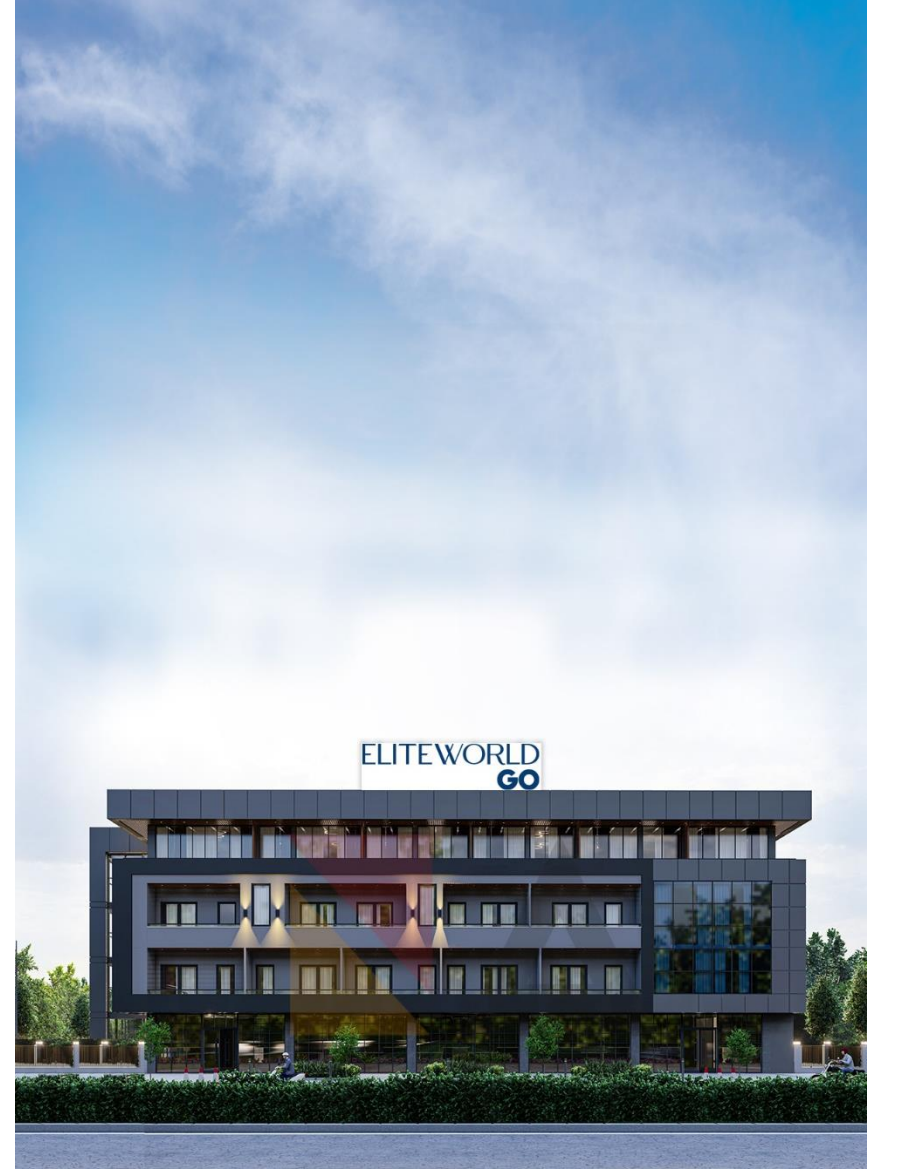

Elite World Go Van Edremit, şehrin gelişen ticaret hacmi ve turistik cazibesi nedeniyle iş ve seyahat turizminde artan ihtiyaca cevap vermek için 2024 Ocak ayında hizmete açıldı. Van'ın ilk ve tek 3 yıldızlı şehir oteli olan Elite World Go Van Edremit, kısa katlı ve güvenilir standartlardaki yapısı, özenle tasarlanan oda ve toplantı salonlarıyla şehrin iş ve toplantı turizmindeki potansiyeline katkı sağlıyor.

Van Gölü manzaralı şık odaları ve Elite World Hotels & Resorts markasından aldığı güvenle sadece iş ve toplantı turizminde değil bölgenin seyahat turizminde artan cazibesine de cevap vermeye hazırlanıyor.