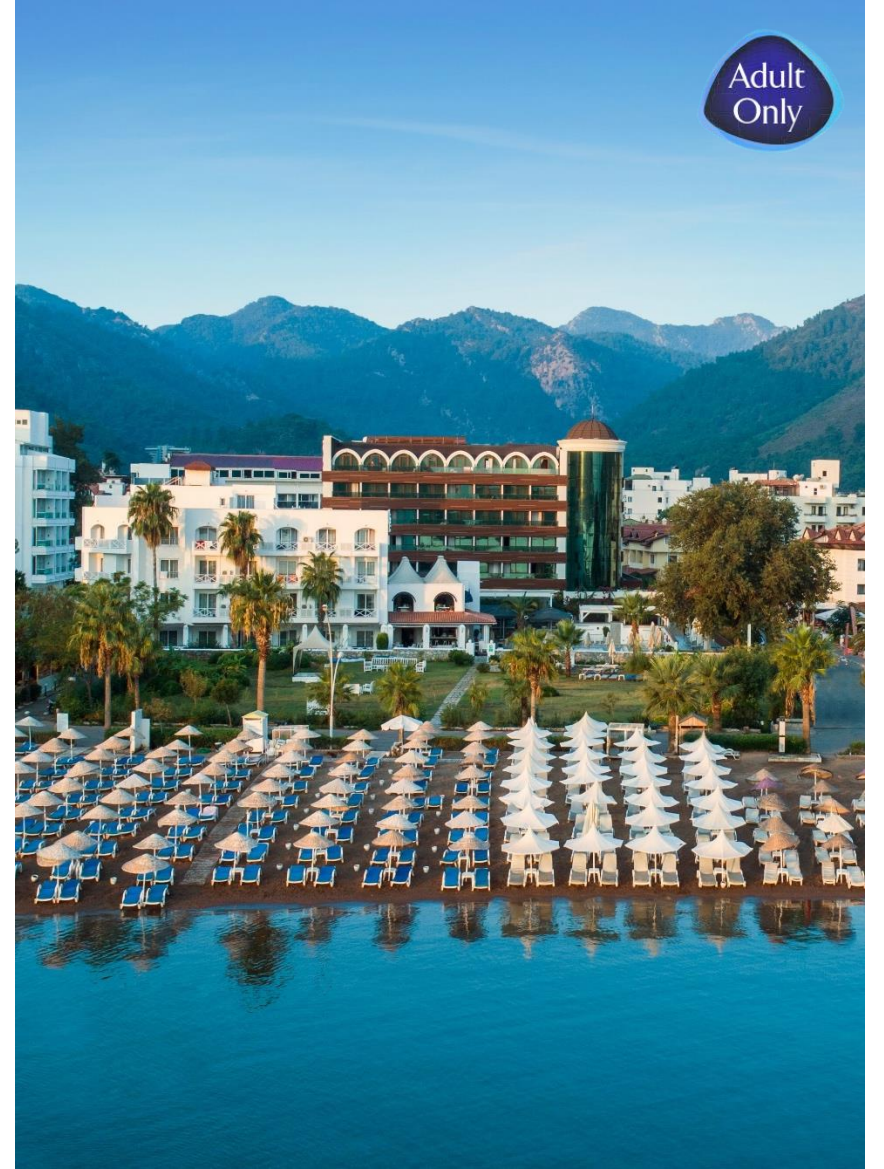

ELITEWORLD  
HOTELS&RESORTS

ELITEWORLD

---

MARMARIS

ELITEWORLD

MARMARIS

**93 ODA**  
**186 YATAK**  
**1 TOPLANTI SALONU**  
**25 KİŞİ KAPASİTESİ**

Marmaris'in en popüler bölgesi İçmeler'de, yaz tatilinizi eğlenceli ve unutulmaz kılmak için benzersiz kalite anlayışıyla hizmet veren Elite World Marmaris, doğayla iç içe yapısıyla büyüleyici bir atmosfere sahip. Deniz manzaralı odaları, plajı ve açık yüzme havuzu ile Elite World Marmaris, kusursuz ve unutulmaz bir tatil için misafirlerini bekliyor.