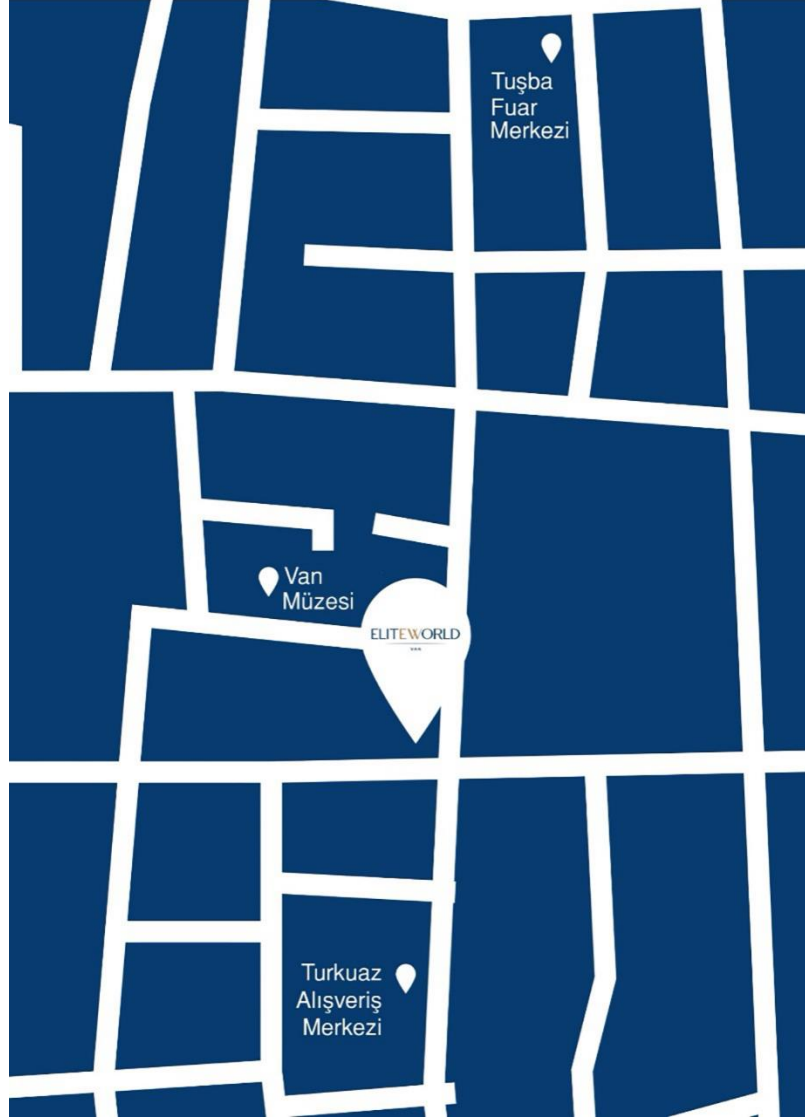

# ELITEWORLD

MARMARIS

Muğla Dalaman Havalimanı	103 km
Marmaris Otobüs Terminali	10 km
Kız Kumu Plajı	26,9 km
Kleopatra Plajı	1,6 km
Turuç Plajı	12,5 km
Cennet Adası	21 km
Marmaris Büyük Pazar	8,4 km
Marmaris Kalesi ve Müzesi	8,6 km
Marmaris Halıcı Ahmet Urkay Müzesi	7,3 km
Dalyan	98,2 km

ELITEWORLD  
HOTELS&RESORTS

ELITEWORLD

---

VAN

**230 ODA**  
**460 YATAK**  
**7 TOPLANTI SALONU**  
**1500 KİŞİ KAPASİTESİ**

Hizmet ve kalite Van'la buluştu... Van'ın ve Doğu Anadolu'nun en lüks oteli olan Elite World Van'da, neoklasik mimari ve saray mimarisi ahenkle buluşuyor. Elite World Van'ın 5 yıldızlı otel hizmetleri ile her detay, misafirlerimize eşsiz ve unutulmayacak bir konaklama yaşatmak için tasarlandı.

Akdamar Adası ve Kilisesi	45 km
Van Gölü	25 km
Muradiye Şelalesi	88,8 km
Ganisipi Şelalesi	76 km
Başkale Peri Bacaları	124 km
Van Kalesi	5 km
Van Ferit Havalimanı	7 km
Van Müzesi	4 km
Van Alışveriş Merkezi	1 km
Başkale Travertenleri	155 km
Keşiş Gölü	53,8 km
Süphan Dağı	168 km
Van Kedi Evi	12 km
Abalı Kayak Merkezi	44 km