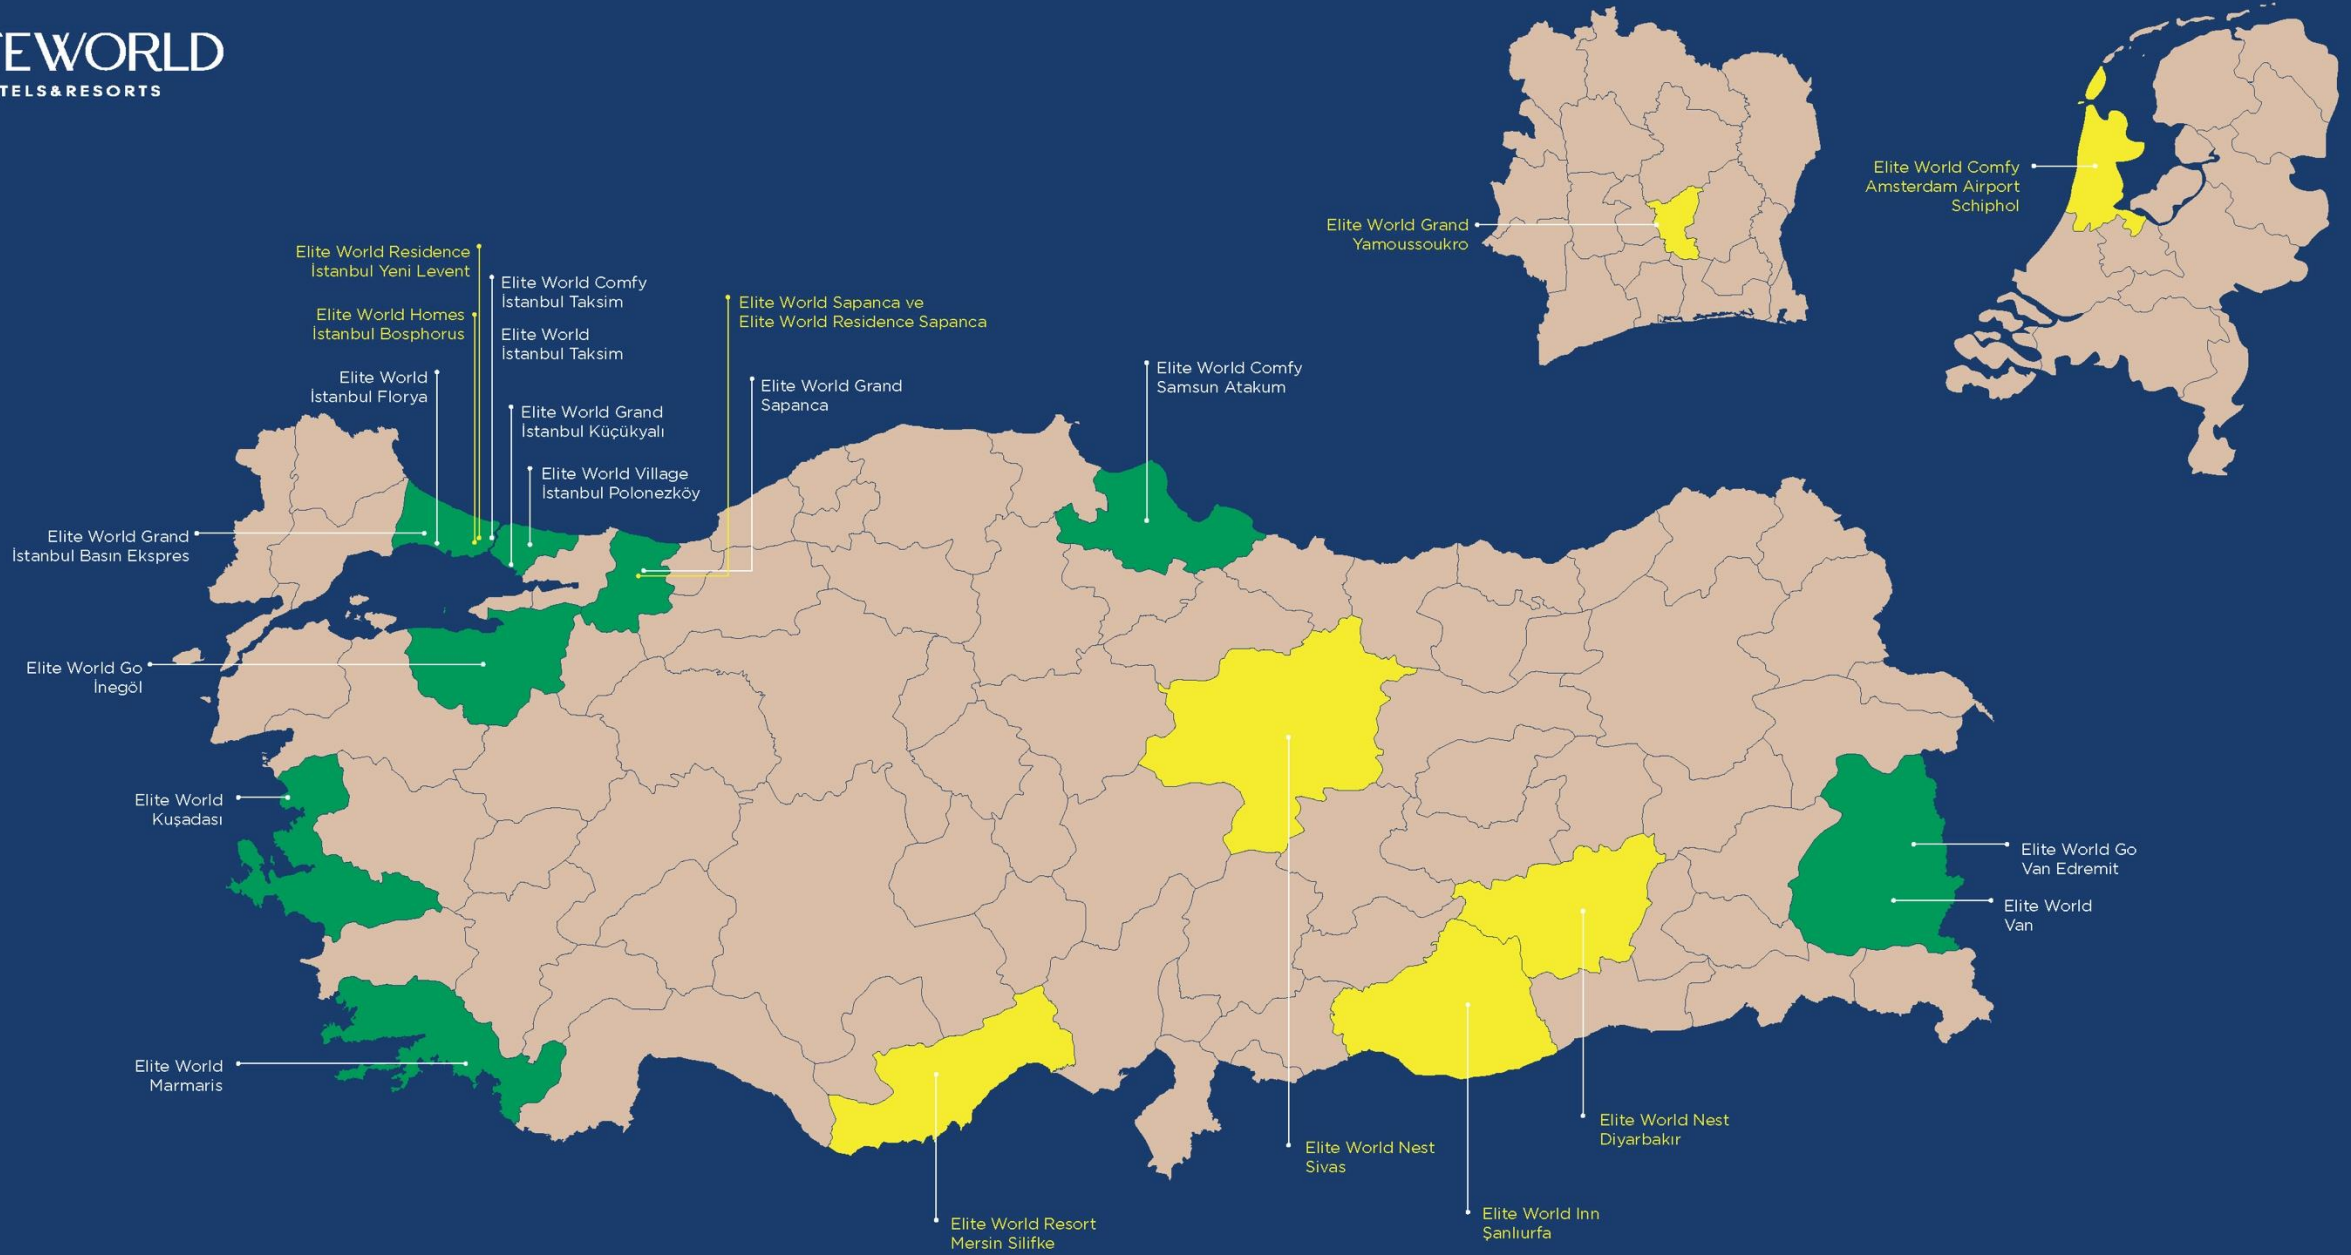

ELITEWORLD

HOTELS & RESORTS