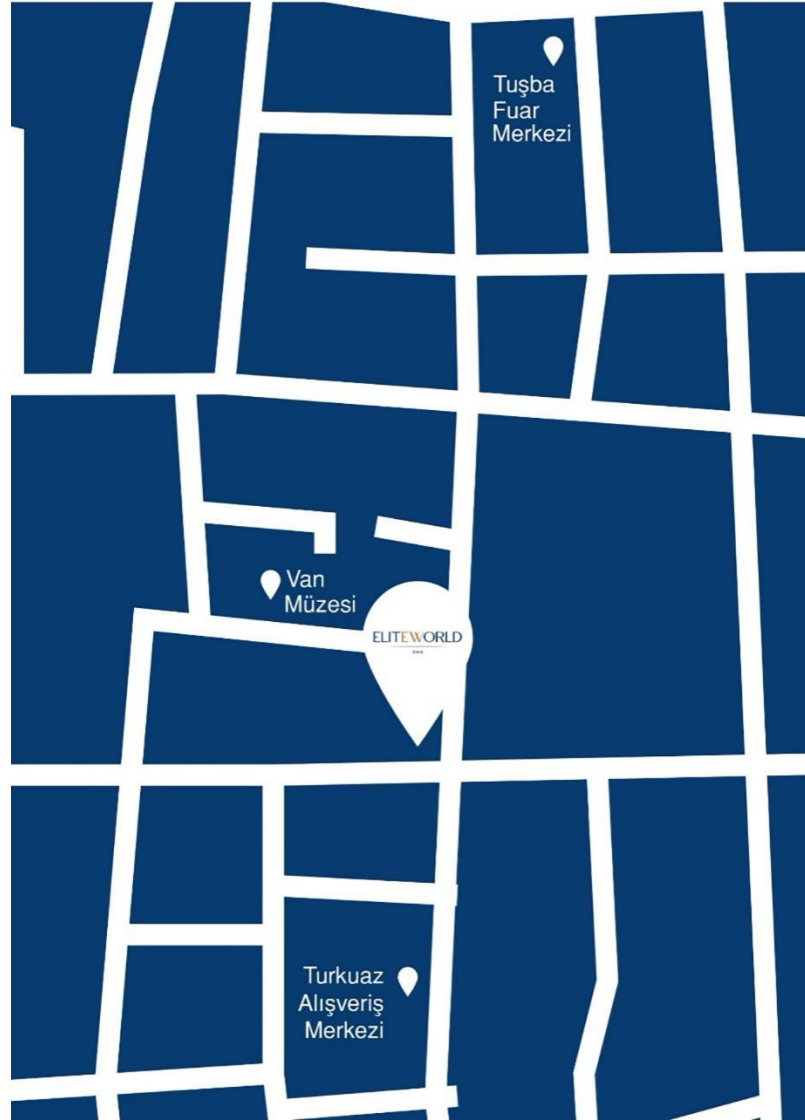

# ELITEWORLD

MARMARIS

Muğla Dalaman Airport	103 km
Marmaris Bus Terminal	10 km
Kız Kumu Beach	26,9 km
Kleopatra Beach	1,6 km
Turuç Beach	12,5 km
Cennet Island	21 km
Marmaris Grand Bazaar	8,4 km
Marmaris Castle and Museum	8,6 km
Marmaris Halıcı Ahmet Urkay Museum	7,3 km
Dalyan	98,2 km

Akdamar Island and Church	45 km
Van Lake	25 km
Muradiye Waterfall	88,8 km
Ganisipi Waterfall	76 km
Başkale Chimney Rock	124 km
Van Castle	5 km
Van Ferit Airport	7 km
Van Musuem	4 km
Van Mall	1 km
Başkale Travertine	155 km
Keşiş Lake	53,8 km
Süphan Mountain	168 km
Van Cat House	12 km
Abalı Ski Center	44 km