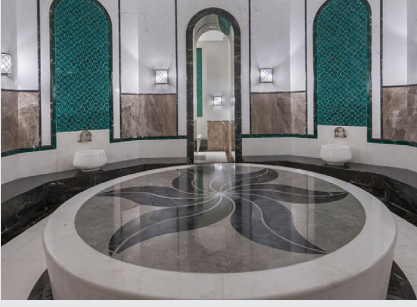

BAKIM ODALARI

- Masaj Terapi Odası (3 adet)
- Çiftlere Özel Masaj Terapi Odası (1 adet)
- Thai Masaj Terapi Odası (1 adet)

BANYOLAR

- VIP Oda İçerisinde Sauna (1 adet)
- VIP Oda İçerisinde Kese Odası (1 adet)
- VIP Oda İçerisinde Jakuzi (1 adet)
- Türk Hamamı (1 adet)
- Mix Sauna (1 adet)
- Buhar Odası (1 adet)
- Mix Buz Çeşmesi (1 adet)

VIP TERAPİ ODASI

- VIP Terapi Odası (1 adet)

HAVUZ

- Kapalı Havuz (En 7 metre + Boy 19 metre + Derinlik 1.40 metre) (1 adet)
- Açık Havuz (En 7 metre + Boy 34 metre + Derinlik 1.40 metre) (1 adet)

FITNESS

700 m² alana kurulu fitness ve grup egzersiz stüdyomuz tüm gelişmiş ekipmanlarıyla formda ve sağlıklı bir vücuda kavuşmanız için hizmetinize sunulmuştur.

EGZERSİZ PROGRAMLARI

- Kişiyeye Özel Egzersiz Programları
- Tai-Chi Chuan
- Tai-Bo
- Mat Pilates
- Esneme
- H.A.T.
- Stüdyo Dersleri
- Zumba
- Yoga ve Atölye Çalışmaları
- Fonksiyonel Omnia
- Jumping

MASAJ VE VÜCUT BAKIMLARI

- Thai Masaj
- Esalen Masaj Terapi
- Spor Masajı
- Aromaterapi Masajı
- Kese ve Köpük Masajı
- Jet Lag Masajı
- Bali Masajı
- Sıcak Taş Masajı
- Elite 4 El Senkronize Bali Masajı
- Refleksoloji Masajı
- Hint Baş ve Sırt Masajı
- Erguvan Hamam Ritüeli

MASAJ VE VÜCUT BAKIMLARI

- Fit Life SPA & Health Center, Fit Life üyelerine ve otel misafirlerine hizmet vermektedir. Masaj servisi isteyen misafirlerimiz de rezervasyon yaparak tesisimizi kullanabilirler.
- SPA terapileri 30 dk - 50 dk - 80 dk arasında değişmektedir.

* SPA bakımları üyelik fiyatlarına dahil değildir.