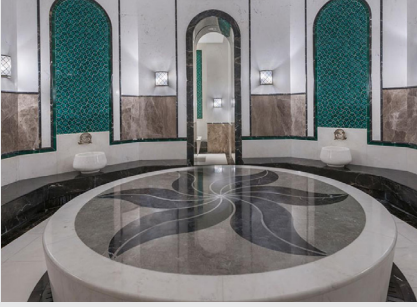

ODALAR

- Handicapped King (3 adet)
- Deluxe King (44 adet)
- Deluxe Twin (73 adet)
- Deluxe Sea View King (108 adet)
- Deluxe Sea View Twin (83 adet)
- Suite King (15 adet)
- Suite Sea View King (10 adet)
- Corner King / Corner Sea View King (12 adet)
- Presidential Suite (2 adet)

RESTORANLAR

Elite Restaurant, The Grill, Coffee Company, One Bar, Vitamin Bar

AKTİVİTELER

- Açık - Kapalı Yüzme Havuzu
- Fitness Salonu
- Türk Hamamı
- Buhar Odası
- Şok Duşlar
- Sauna
- Macera Duşları
- Kar Çeşmesi
- Masaj

HİZMETLER

- Hızlı Kablolü / Kablosuz İnternet
- 24 Saat Oda Servisi
- Araç Kiralama
- CCTV, Hızlı Check-Out
- Çamaşır ve Kuru Temizleme Hizmeti
- Çocuk Bakım Hizmeti
- Araç Park Hizmeti
- Sigara İçilmeyen Odalar
- Engelli Misafirlere Özel Hizmetler
- Yastık Menüü
- Su Isıtcısı
- Toplantı ve Balo Salonları
- 600 ve 900 m² İki Adet Fuaye Alanı
- Business Center
- Drugstore
- Kuaför

SALON KAPASİTELERİ

SALON ADI	Kat	Alan	Yükseklik	Tiyatro	Sınıf	Kokteyl	Ziyafet	Blok	U Düzeni
Marmara	G	1000	5,5	1000	700	700	650	200	250
Marmara I	G	325	5,5	320	198	240	200	50	60
Marmara II	G	325	5,5	320	198	240	200	50	60
Marmara III	G	350	5,5	320	198	260	220	50	60
Marmara I-II/II-III	B1	650	5,5	320	420	400	350	100	110
Büyükada	B1	326	3,6	720	216	250	210	70	80
Büyükada I	B1	110	3,6	300	48	80	70	40	45
Büyükada II	B1	106	3,6	80	48	80	70	40	45
Büyükada III	B1	110	3,6	80	48	80	70	40	45
Büyükada I-II/II-III	B1	216	3,6	170	108	160	140	50	60
Heybeliada	B1	314	3,6	280	189	200	140	50	60
Heybeliada I	B1	157	3,6	144	81	100	70	40	45
Heybeliada II	B1	157	3,6	144	81	100	70	40	45
Kınalıada	B1	100	3,6	50	36	50	-	20	25
Sedef	B1	45	3,8	-	-	20	-	8	10
Burgazada	B1	45	3,8	-	-	20	-	8	10