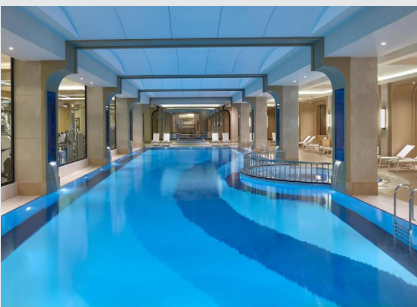

ODALAR

- Trendy Queen (28 adet)
- Superior Queen (61 adet)
- Superior Twin (79 adet)
- Deluxe Queen (48 adet)
- Deluxe Twin (64 adet)
- Premium Queen (30 adet)
- Premium Twin (27 adet)
- Suite King (20 adet)
- Suite Twin (10 adet)
- Comfort Suite (28 adet)
- Handicapped Queen (4 adet)
- Presidential Suite (2 adet)

RESTORANLAR

The Grill, Coffee Company, Sky Bar, Elite Restaurant, One Bar, Vitamin Bar

AKTİVİTELER

- Açık ve Kapalı Yüzme Havuzu
- Fitness Salonu
- Türk Hamamı
- Buhar Odası, Şok Duşlar
- Sauna, Masaj
- Kar Çeşmesi
- Macera Duşları
- Pilates

HİZMETLER

- Hızlı Kablosuz İnternet
- 24 Saat Oda Servisi
- Araç Kiralama, Havaalanı Transferi
- CCTV, Hızlı Check Out
- Çamaşır ve Kuru Temizleme
- Çocuk Bakımı, Araç Park Hizmeti
- Sigara İçilmeyen Odalar
- HD LED TV
- Radyo
- Telesekreterli Telefon
- Minibar
- Kasa
- Engelli Misafirlere Özel Hizmetler
- Yastık Menüsü
- Su Isıtcısı
- Toplantı ve Balo Salonları
- Business Center
- Kuaför
- Mescit
- Ayarlanabilir Klima
- Saç Kurutma Makinesi
- Ütü ve Ütü Masası
- Odalarda İkram Kahve ve Çay
- Elektrikli Araçlar için Ücretli
- Araç Şarj İstasyonu

SALON KAPASİTELERİ

SALON ADI	Kat	Alan	Yükseklik	Boyutlar	Tiyatro	Sınıf	Kokteyl	Ziyafet	Blok
Hawaii*	G	925	8,35	40X19,3	750	246	700	650	-
Maldives*	B-1	995	5,35	38,5X20,5	800	300	850	750	-
Bahamas**	B-1	264	4,5	23X11,5	180	100	200	150	60
Mykonos	B-1	93	4,5	7,5X12,5	80	45	70	60	24
Bora Bora	B-1	87	4,5	7X12,5	70	40	80	50	24
Phuket	B-1	87	4,5	7X12,5	70	40	80	50	24
Ibiza	B-1	81	4,2	7X8	45	35	50	40	18
Bali	B-1	55	4,2	6X9	40	24	35	30	18

* Hawaii ve Maldives üçe bölünebilir.

** Bahamas ikiye bölünebilir.