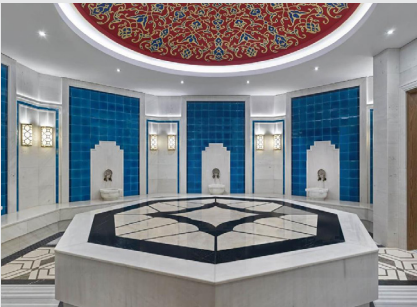

ODALAR

- Trendy Queen (28 adet)
- Superior Queen (61 adet)
- Superior Twin (79 adet)
- Deluxe Queen (48 adet)
- Deluxe Twin (64 adet)
- Premium Queen (30 adet)
- Premium Twin (27 adet)
- Suite King (20 adet)
- Suite Twin (10 adet)
- Comfort Suite (28 adet)
- Handicapped Queen (4 adet)
- Presidential Suite (2 adet)

RESTORANLAR

The Grill, Coffee Company, Sky Bar, Elite Restaurant, One Bar, Vitamin Bar

AKTİVİTELER

- Açık ve Kapalı Yüzme Havuzu
- Fitness Salonu
- Türk Hamamı
- Buhar Odası, Şok Duşlar
- Sauna, Masaj
- Kar Çeşmesi
- Macera Duşları
- Pilates

HİZMETLER

- Hızlı Kablosuz İnternet
- 24 Saat Oda Servisi
- Araç Kiralama, Havaalanı Transferi
- CCTV, Hızlı Check Out
- Çamaşır ve Kuru Temizleme
- Çocuk Bakımı, Araç Park Hizmeti
- Sigara İçilmeyen Odalar
- HD LED TV
- Radyo
- Telesekreterli Telefon
- Minibar
- Kasa
- Engelli Misafirlere Özel Hizmetler
- Yastık Menüsü
- Su Isıtcısı
- Toplantı ve Balo Salonları
- Business Center
- Kuaför
- Mescit
- Ayarlanabilir Klima
- Saç Kurutma Makinesi
- Ütü ve Ütü Masası
- Odalarda İkram Kahve ve Çay
- Elektrikli Araçlar için Ücretli
- Araç Şarj İstasyonu

SALON KAPASİTELERİ

SALON ADI	Kat	Alan	Yükseklik	Boyutlar	Tiyatro	Sınıf	Kokteyl	Ziyafet	Blok
Hawaii*	G	925	8,35	40X19,3	750	246	700	650	-
Maldives*	B-1	995	5,35	38,5X20,5	800	300	850	750	-
Bahamas**	B-1	264	4,5	23X11,5	180	100	200	150	60
Mykonos	B-1	93	4,5	7,5X12,5	80	45	70	60	24
Bora Bora	B-1	87	4,5	7X12,5	70	40	80	50	24
Phuket	B-1	87	4,5	7X12,5	70	40	80	50	24
Ibiza	B-1	81	4,2	7X8	45	35	50	40	18
Bali	B-1	55	4,2	6X9	40	24	35	30	18

* Hawaii ve Maldives üçe bölünebilir.

** Bahamas ikiye bölünebilir.